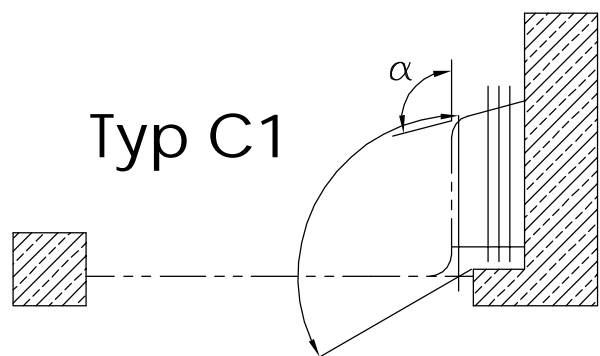

MWK-80 HSW-Parksituationen

Winkel α von 90° bis 120°
weitere Parksituationen auf Anfrage möglich

Symatic[®]

Türsysteme GmbH
A-5325 Plainfeld Nr. 164
Tel. 06229/3477 Fax 06229/3477-20

Bezeichnung:
Parksituationen Übersicht 1
manuelle Rauntrennwand

Typ MWK-80

S-10-1-00

Datum:

28.01.04

Stand:

01/04

Name:

ha

Maßstab:

ohne