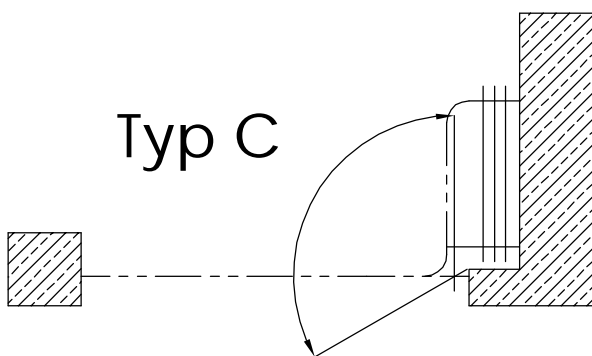

MWK-80 HSW-Parksituationen

Winkel α von 90° bis 120°
weitere Parksituationen auf Anfrage möglich

Symatic[®]

Türsysteme GmbH
A-5325 Plainfeld Nr. 164
Tel. 06229/3477 Fax 06229/3477-20

Bezeichnung:
Parksituationen Übersicht 1
manuelle Rauntrennwand

Typ MWK-80

S-10-1-00

Datum:

28.01.04

Stand:

01/04

Name:

ha

Maßstab:

ohne